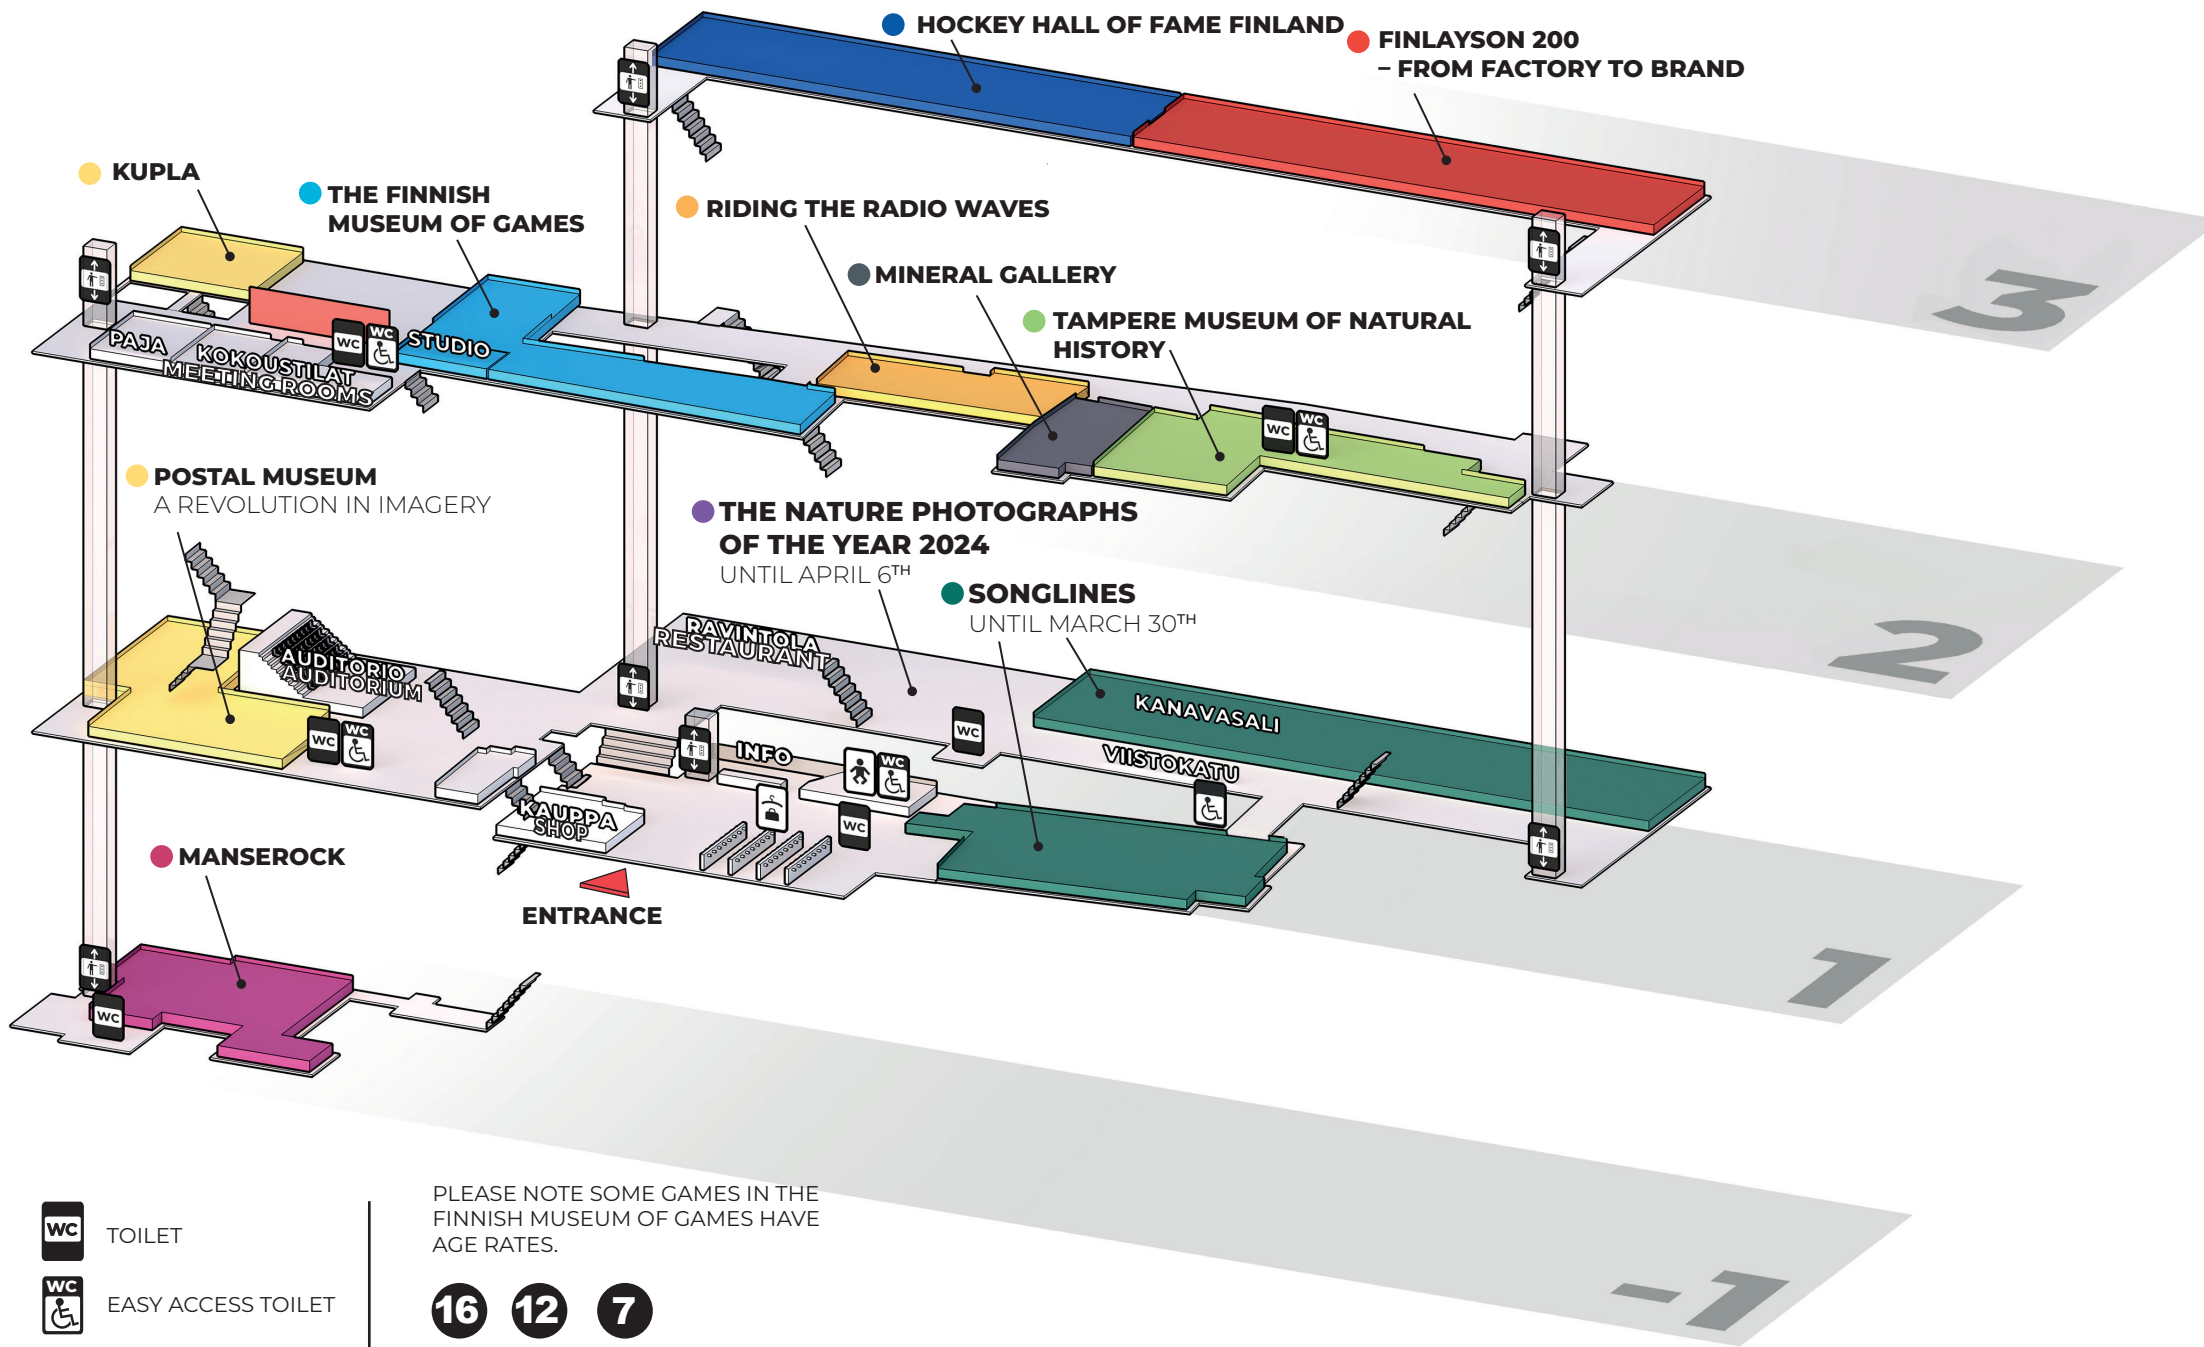

WC

INVA-WC

LASTENHOITOHUONE

HISSI

OTATHAN HUOMIOON, ETTÄ  
JOISSAKIN PELIMUSEON  
PELEISSÄ ON IKÄRAJOJA

**16**

**12**

**7**

**S**

SALLITTU KAIKILLE

PYYDÄMME JÄTTÄMÄÄN REPUT VAATESÄILYTYKSEEN.  
NÄYTTELYISSÄ SAA VALOKUVATA ILMAN SALAMAA.

VAPRIIKKI

-  TOILET
-  EASY ACCESS TOILET
-  BABY CARE FACILITY
-  LIFT

PLEASE NOTE SOME GAMES IN THE FINNISH MUSEUM OF GAMES HAVE AGE RATES.

**16** **12** **7**

**S** SUITABLE FOR ALL AGES

PLEASE NOTE THAT BRINGING BACKPACKS TO THE EXHIBITION IS NOT ALLOWED.  
PLEASE FEEL FREE TO TAKE PICTURES, WITHOUT FLASH.